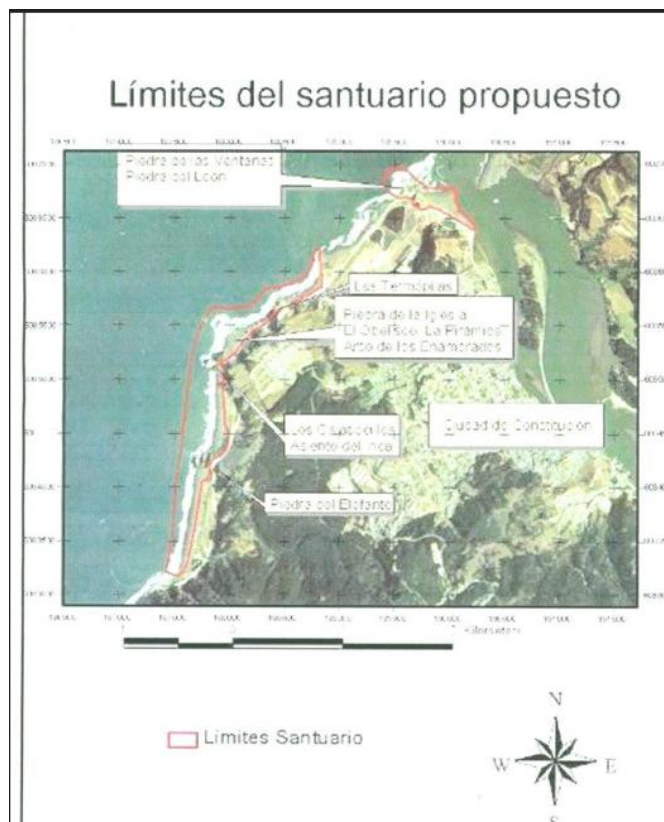

Nombre del Proyecto o Programa:

Fecha Resolución Estimada: 27/03/2026

UT Asignada: Territorio

26/03/2026

Se realizó proyección de coordenadas con distintos sistemas de referencia para los puntos de excavación. También, se georreferenció y se digitalizó un plano que en su momento fue la propuesta.