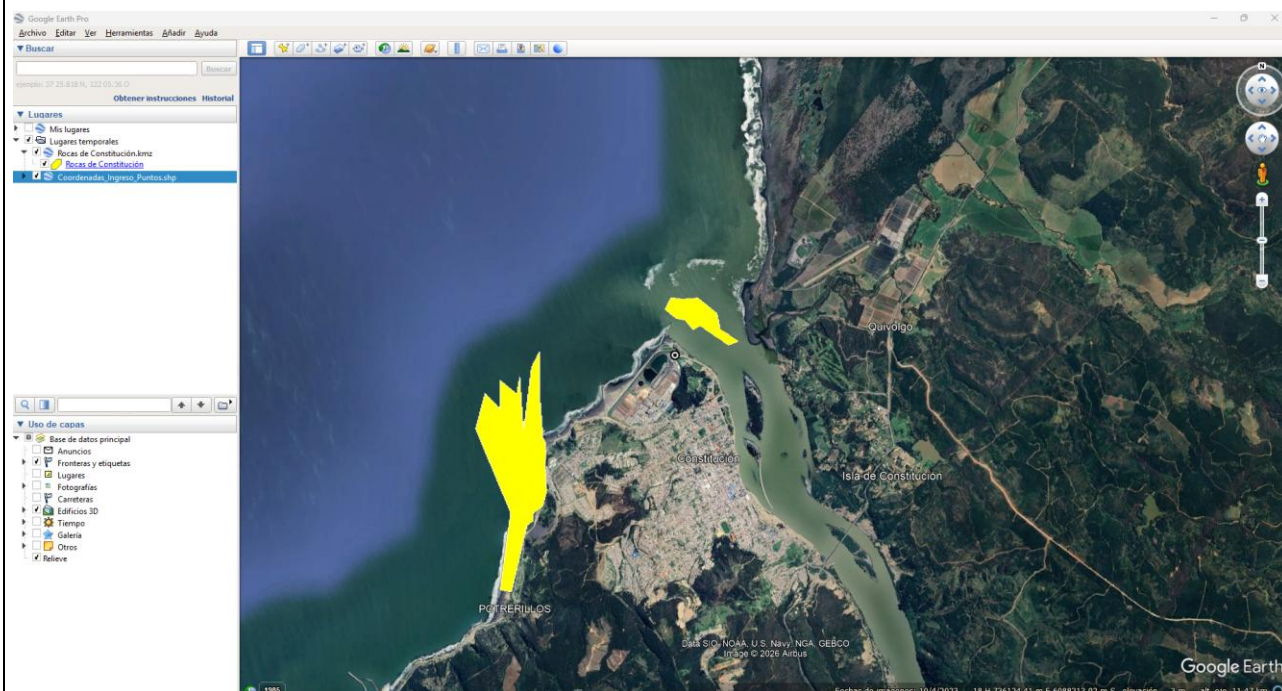

Área oficial actual del SN Rocas de Constitución.

Se reasigna el ingreso a Ana Muñoz del área Patrimonio Natural previo acuerdo conversado por revisión de antecedentes con Encargada (S) del Área de Territorio (Yasna Guzmán), ya que el polígono oficial está desplazado en el mar lo que interfiere en otorgar una repuesta si los puntos estaban al interior o exterior del límite del SN Rocas de Constitución y también, que sea acorde a las respuestas que se han indicado por el área de Patrimonio Natural.